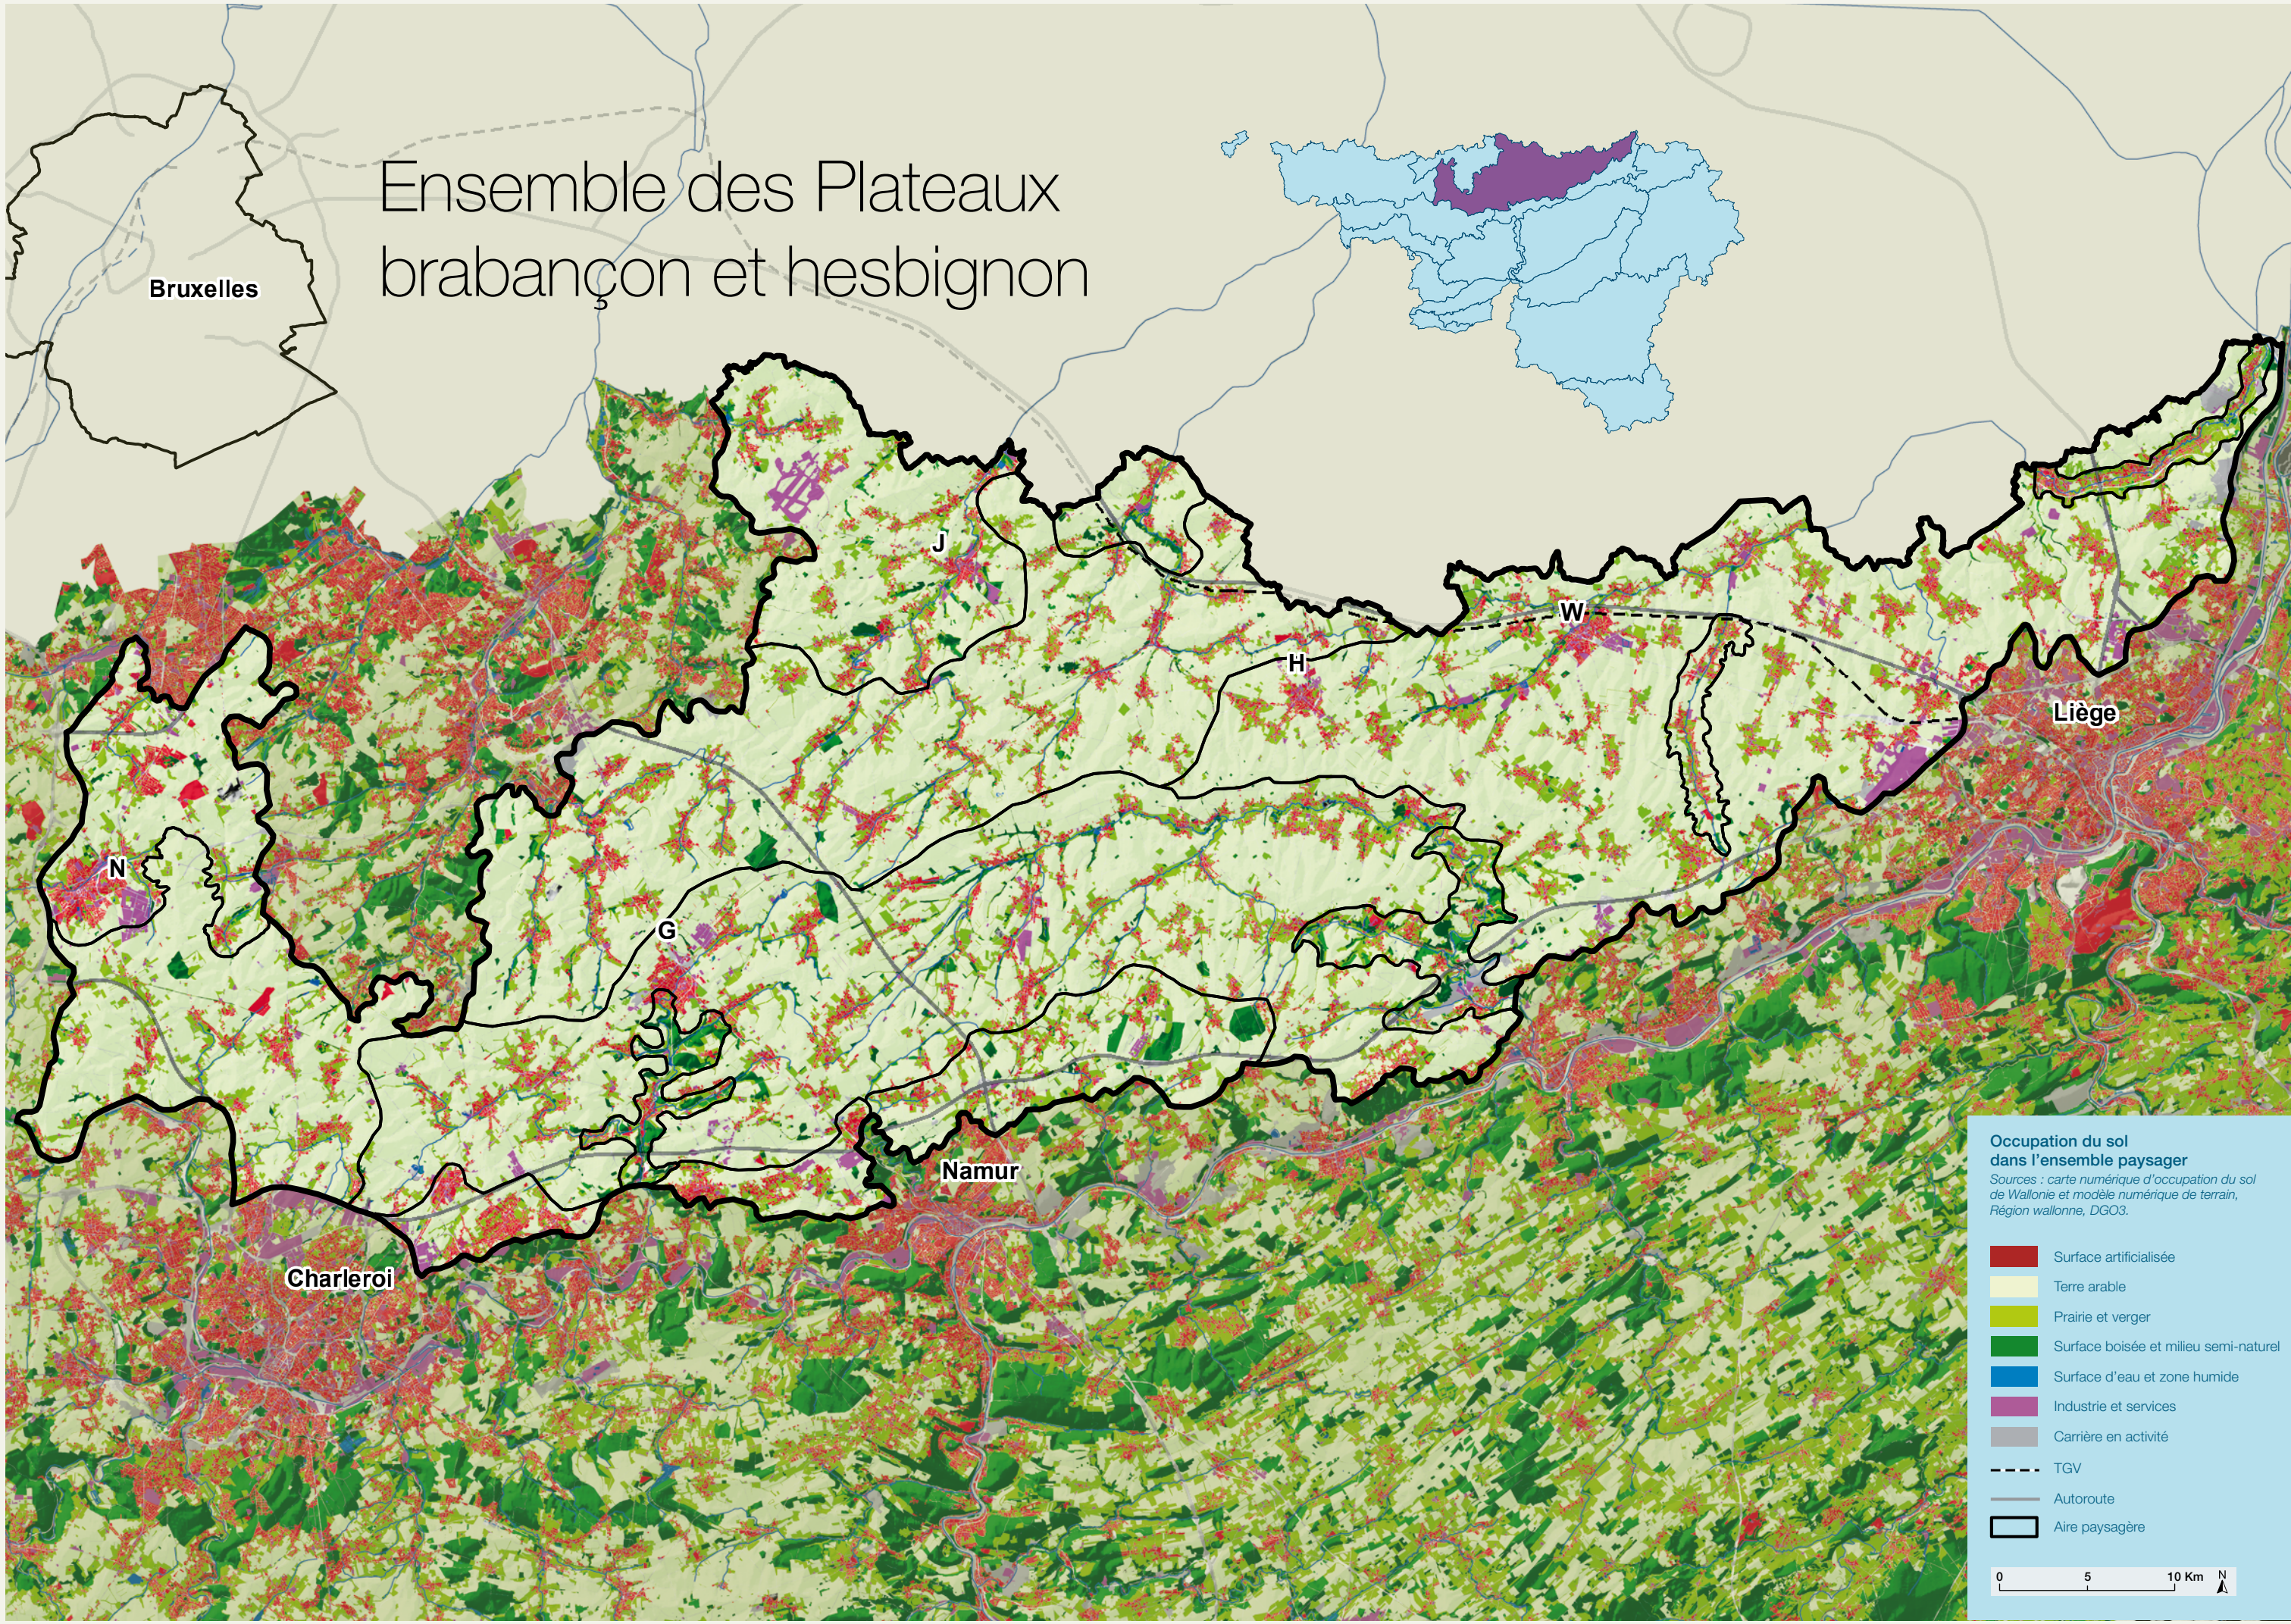

Ensemble des Plateaux brabançon et hesbignonn

Bruxelles

J

H

W

Liège

N

G

Namur

Charleroi

Occupation du sol
dans l'ensemble paysager
Sources : carte numérique d'occupation du sol
de Wallonie et modèle numérique de terrain,
Région wallonne, DGO3.

- Surface artificialisée
- Terre arable
- Prairie et verger
- Surface boisée et milieu semi-naturel
- Surface d'eau et zone humide
- Industrie et services
- Carrière en activité
- TGV
- Autoroute
- Aire paysagère

0 5 10 Km N